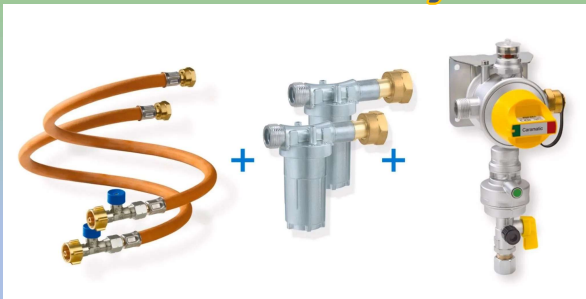

Angebot März 2023

Gasumschaltanlagen*

Caramatic DriveTwo¹

oder

Truma Duo Control²

¹ ab 345,- €

² ab 395,- €

* Inkl. Einbau und
Dichtheitsprüfung nach G607
sowie Eintragung ins Prüfheft.